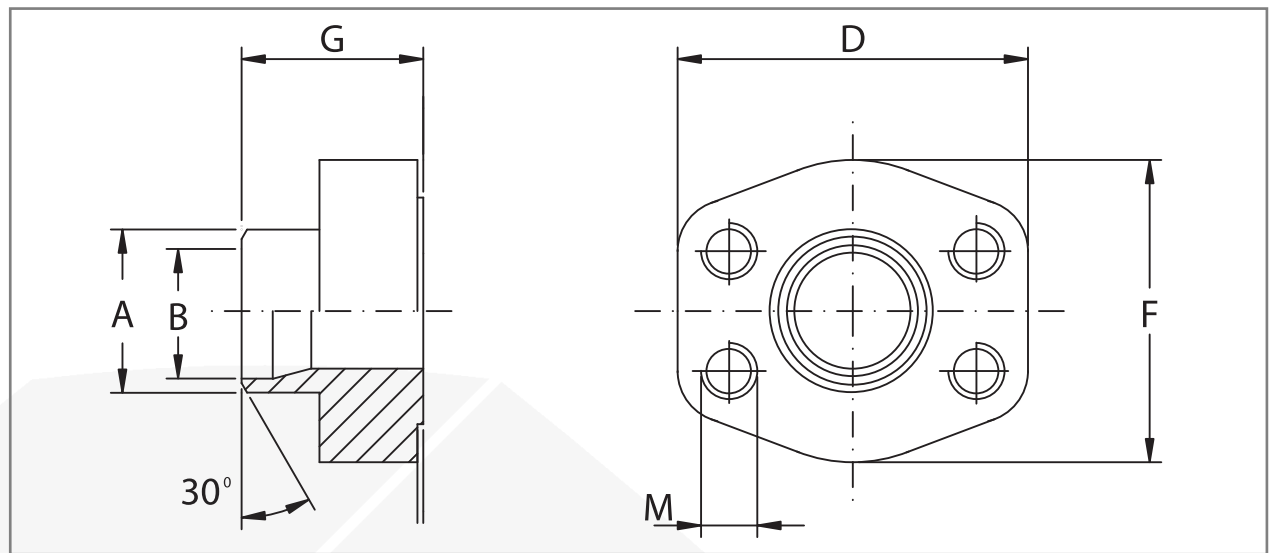

OSSO FACTORY

CONTRABRIDAS
SOLDABLES -
TUBO METRICO
(LIGERO)

METRIC PIPE
CYLINDRIC ON
COUNTER -
FLANGES

Presion maxima/ maximum pressure Kg/cm ²	Medida/Size	Tipo/Type	Dimensiones/ Dimensions							
			A	B	D	F	G	M		
SERIE 3000									Metrico/Metric	UNC
345	3/4"	BLC-3000-WN-1228M	28	21,5	65	50	36	M10	3/8"	
345	1"	BLC-3000-WN-1228M	35	27	70	55	38	M10	3/8"	
276	1"1/4	BLC-3000-WN-2043M	43	36	79	68	41	M10	7/16"	
207	1"1/2	BLC-3000-WN-2449M	49	42	93	78	44,5	M12	1/2"	
207	2"	BLC-3000-WN-3261M	61	53	102	90	45	M12	1/2"	
172	2"1/2	BLC-3000-WN-4077M	77	70	114	105	50	M12	1/2"	
138	3"	BLC-3000-WN-4890M	90	82	134	124	51	M16	5/8"	
34	4"	BLC-3000-WN-64115M	115	107	162	146	48	M16	5/8"	
SERIE 6000									M16	5/16"
414	1"1/2	BLC-6000-WN-2461M	61	40	112	94	56	M16	5/16"	

DESIGNACIÓN POR PEDIDO DESIGNATION FOR ORDER	MATERIAL	
	1045/1020	AISI 316L
Contrabrida con orificios de fijación roscados métricos Counter-flange with metric threaded fixing holes	MBLC..M	MIBLC..M
Contra brida con agujeros de fijación roscados unc Counter-flange with unc threaded fixing holes	UBLC..M	UIBLC..M