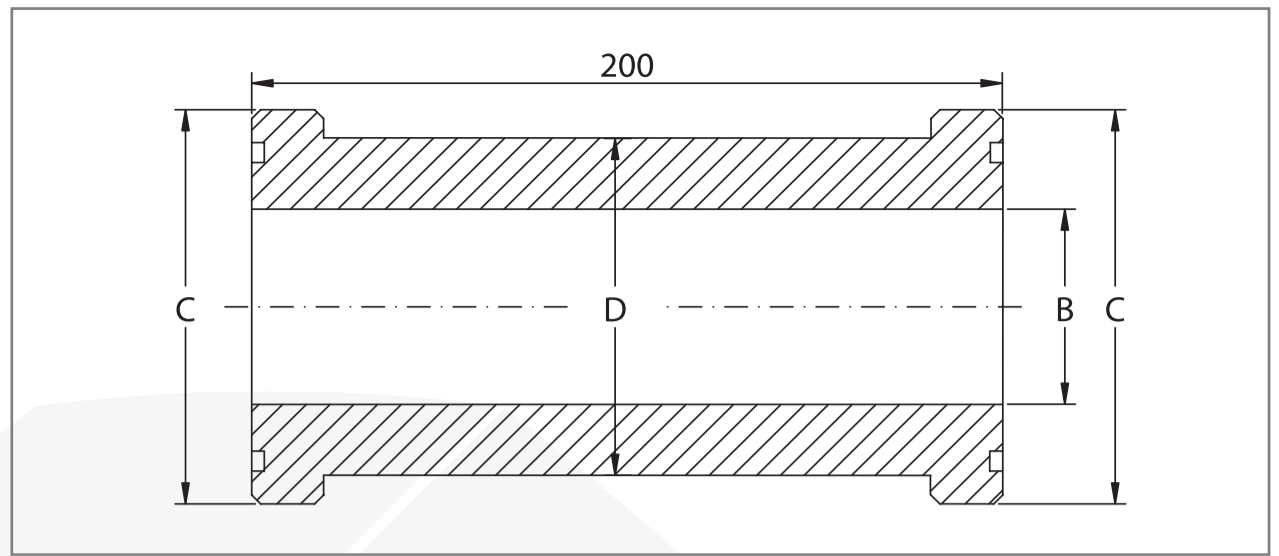

ADAPTADORES  
DOBLES  
DOUBLE  
ADAPTERS

OSO FACTORY

Presion maxima/ maximum pressure Kg/cm <sup>2</sup>	Medida/Size	Tipo/Type	Dimensiones/ Dimensions				O-ring
			B	C	D	-	
<b>SERIE 3000</b>							
345	3/4"	BRBR-3000-1212	19	38,1	32	-	2-214
345	1"	BRBR-3000-1616	25	44,4	38	-	2-219
276	1"1/4	BRBR-3000-2020	32	50,8	43	-	2-222
207	1"1/2	BRBR-3000-2424	38	60,3	50	-	2-225
207	2"	BRBR-3000-3232	50	71,4	62	-	2-228
<b>SERIE 6000</b>							
414	3/4"	BRBR-6000-1212	19	41,3	32	-	2-214
414	1"	BRBR-6000-1616	25	47,6	38	-	2-219
414	1"1/4	BRBR-6000-2020	32	54,0	44	-	2-222
414	1"1/2	BRBR-6000-2424	38	63,5	51	-	2-225
414	2"	BRBR-6000-3232	50	79,4	67	-	2-228

DESIGNACIÓN POR PEDIDO DESIGNATION FOR ORDER	MATERIAL	
	1045/1020	AISI 316L
Adaptador doble Double adapte	BRBR..	IBRBR..

--	--	--