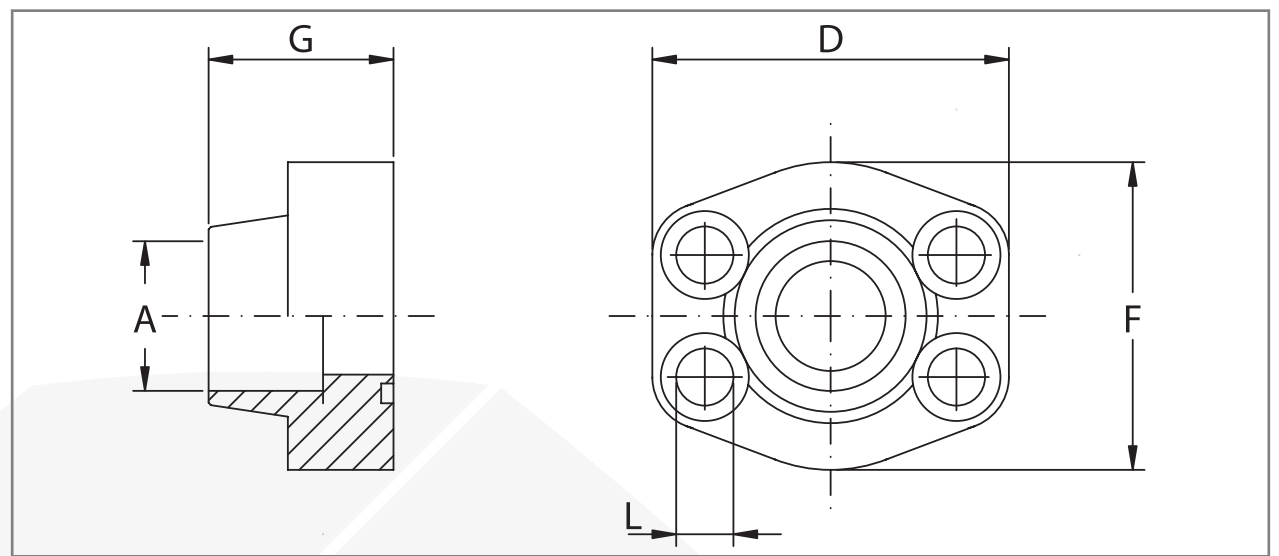

BRIDAS
SOLDABLES -
TUBO METRICO

METRIC PIPE
WELD IN
FLANGES

OSSO FACTORY

Presion maxima/ maximum pressure Kg/cm ²	Medida/Size	Tipo/Type	Dimensiones/ Dimensions				Tornillo/Screws (L)		O-ring
			A	D	F	G	Metrico/Metric	UNC	
SERIE 3000									
345	3/4"	BLB-3000-SW-1225	25,3	65	50	36	M10x35	3/8"x1"1/2	2-214
345	1"	BLB-3000-SW-1630	30,3	70	55	38	M10x35	3/8"x1"1/2	2-219
276	1"1/4	BLB-3000-SW-2038	38,3	79	68	41	M10x40	7/16"x1"3/4	2-222
207	1"1/2	BLB-3000-SW-2450	50,5	93	78	45	M12x45	1/2"x1"3/4	2-225
SERIE 6000									
414	3/4"	BLB-6000-SW-1225	25,3	71	55	35	M10x40	3/8"x1"1/2	2-214
414	1"	BLB-6000-SW-1630	30,3	81	65	42	M12x45	7/16"x1"3/4	2-219
414	1"1/4	BLB-6000-SW-2038	38,3	95	78	45	M14x45	-	2-222
414	1"1/2	BLB-6000-SW-2450	50,5	112	94	50	M16x55	5/8"x2"1/4	2-225

DESIGNACIÓN POR PEDIDO DESIGNATION FOR ORDER	MATERIAL	
	1045/1020	AISI 316L
Solo brida Only flange	BLB..	IBLB..
Brida completa de tornillos métricos, arandelas y junta tórica Flange complete of metric screws, grower type washers and o-ring	MBLB..	MIBLB..
Brida completa de tornillos unc, arandelas y junta tórica Flange complete of unc screws, grower type washers and o-ring	UBLB..	UIBLB..