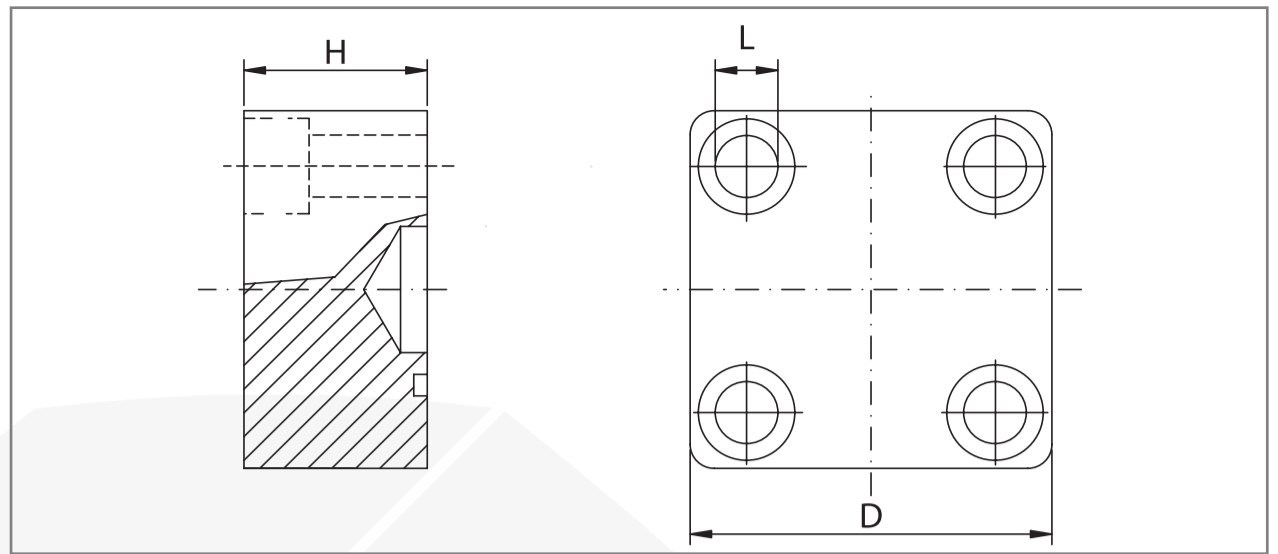

OSO FACTORY

BRIDAS CIEGAS  
CETOP  
BLIND CETOP  
FLANGES

Presion maxima/ maximum pressure Kg/cm <sup>2</sup>	Medida/Size	Tipo/Type	Dimensiones/ Dimensions			Tornillo/Screws (L)	O-ring
			D	H	-	Metrico/Metric	
<b>SERIE 250</b>							
250	3/4"	BLBCT-250-12	50	32	-	M8x45	2-214
250	1"	BLBCT-250-16	65	35	-	M10x50	2-219
250	1"1/4	BLBCT-250-20	75	38	-	M12x55	2-222
250	1"1/2	BLBCT-250-24	85	42	-	M14x65	2-225
250	2"	BLBCT-250-32	100	44	-	M16x70	2-228
250	2"1/2	BLBCT-250-40	120	55	-	M20x70	2-232
250	3"	BLBCT-250-48	140	60	-	M20x70	2-237
250	4"		160	60	-	M24x80	2-254
<b>SERIE 400</b>							
400	3/4"	BLBCT-400-12	50	32	-	M8x45	2-214
400	1"	BLBCT-400-16	65	35	-	M10x50	2-219
400	1"1/4	BLBCT-400-20	75	38	-	M12x55	2-222
400	1"1/2	BLBCT-400-24	85	42	-	M14x65	2-225
400	2"	BLBCT-400-32	100	44	-	M16x70	2-228
400	2"1/2	BLBCT-400-40	120	55	-	M20x70	2-232
400	3"	BLBCT-400-48	140	60	-	M20x70	2-237
400	4"	BLBCT-400-64	160	60	-	M24x80	2-254

DESIGNACIÓN POR PEDIDO  
DESIGNATION FOR ORDER

Solo brida  
Only flange

MATERIAL

1045/1020

AISI 316L

BLBCT..

IBLBCT..