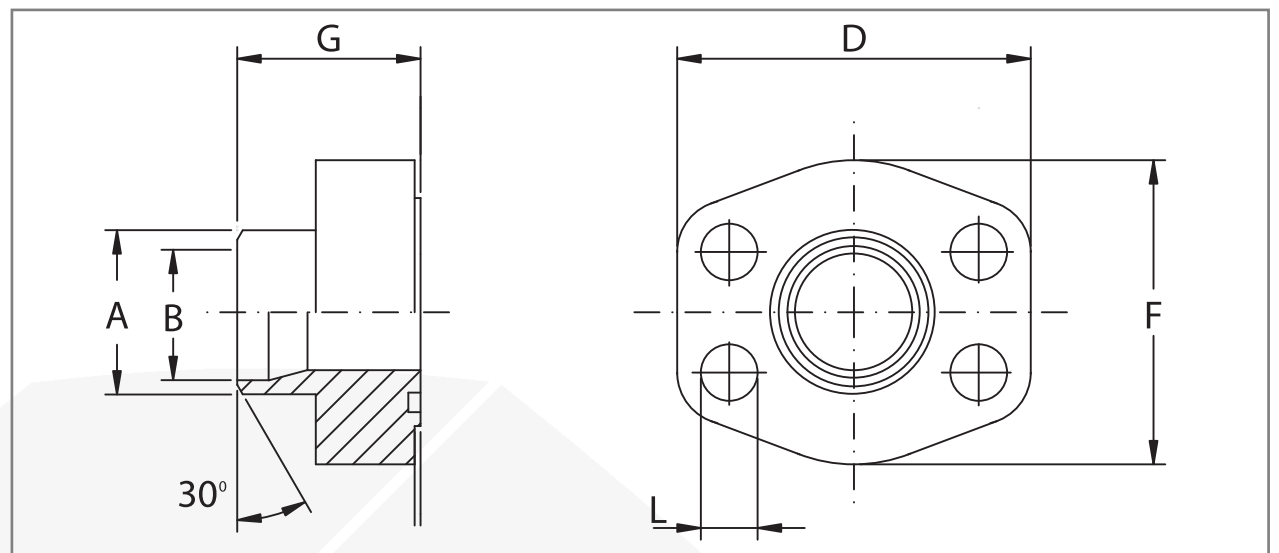

OSSO FACTORY

BRIDAS
SOLDABLES -
TUBO METRICO
(LIGERO)

METRIC PIPE
CYLINDRIC ON
FLANGES

Presion maxima/ maximum pressure Kg/cm ²	Medida/Size	Tipo/Type	Dimensiones/ Dimensions					Tornillo/Screws (L)		O-ring
			A	B	D	F	G	Metrico/Metric	UNC	
SERIE 3000										
345	3/4"	BLB-3000-WN-1228M	28	21,5	65	50	36	M10x35	3/8"x1"1/2	2-214
345	1"	BLB-3000-WN-1635M	35	27	70	55	38	M10x35	3/8"x1"1/2	2-219
276	1"1/4	BLB-3000-WN-2043M	43	36	79	68	41	M10x40	7/16"x1"3/4	2-222
207	1"1/2	BLB-3000-WN-2449M	49	42	93	78	44,5	M12x45	1/2"x1"3/4	2-225
207	2"	BLB-3000-WN-3261M	61	53	102	90	45	M12x45	1/2"x1"3/4	2-228
172	2"1/2	BLB-3000-WN-4077M	77	70	114	105	50	M12x45	1/2"x1"3/4	2-232
138	3"	BLB-3000-WN-4890M	90	82	134	124	51	M16x50	5/8"x2"	2-237
34	4"	BLB-3000-WN-64115M	115	107	162	146	48	M16x50	5/8"x2"	2-254
SERIE 6000										
414	1"1/2	BLB-6000-WN-2461M	61	131	112	94	56	M16x55	5/8"x2"1/4	2-225

DESIGNACIÓN POR PEDIDO DESIGNATION FOR ORDER	MATERIAL	
	1045/1020	AISI 316L
Solo brida Only flange	BLB..M	IBLB..M
Brida completa de tornillos métricos, arandelas y junta tórica Flange complete of metric screws, grower type washers and o-ring	MBLB..M	MIBLB..M
Brida completa de tornillos unc, arandelas y junta tórica Flange complete of unc screws, grower type washers and o-ring	UBLB..M	UIBLB..M