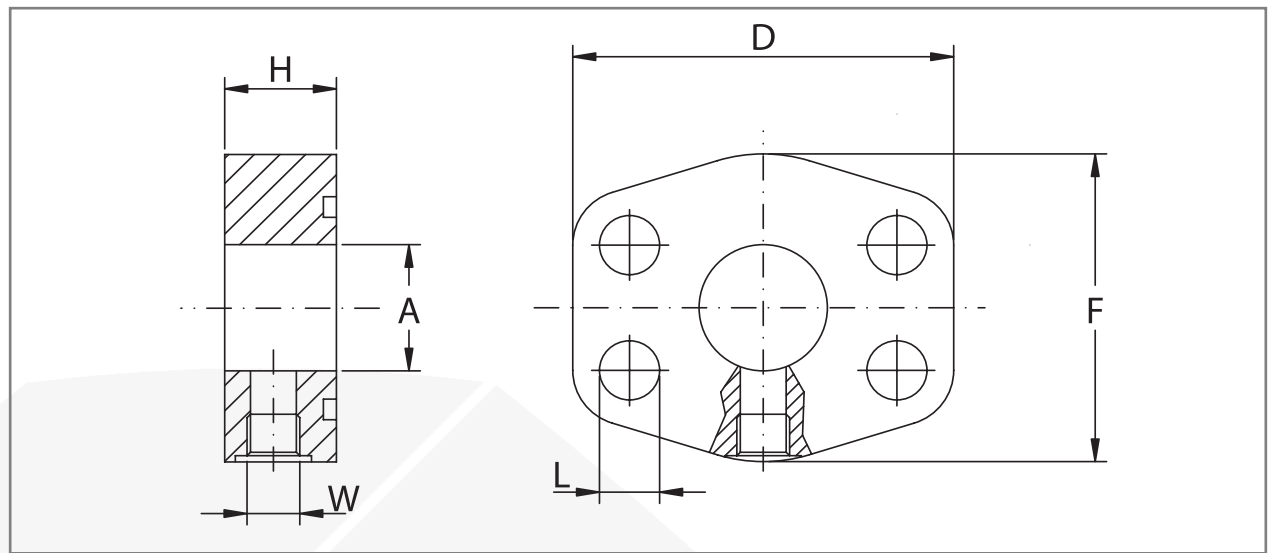

OSSO FACTORY

BRIDA SAE
DISTANCIADORA
CON AGUJERO
LATERAL

SAE DISTANCE
PIECE WITH
LATERAL HOLE

Presion maxima/ maximum pressure Kg/cm ²	Medida/Size	Tipo/Type	Dimensiones/ Dimensions					Tornillo/Screws (L)			O-ring
			A	D	F	H	W	Metrico/Metric	UNC		
SERIE 3000											
345	3/4"	BLTP-3000-12BSP	19	71	60	25	G1/4 - M12X1,5	M10x60	3/8"x2"1/2	2-214	
345	1"	BLTP-3000-16BSP	25	71	60	26	G1/4 - M12X1,5	M10x60	3/8"x2"1/2	2-219	
276	1"1/4	BLTP-3000-20BSP	32	81	68	22	G1/4 - M12X1,5	M10x60	7/16"x2"1/2	2-222	
207	1"1/2	BLTP-3000-24BSP	38	95	78	25	G1/4 - M12X1,5	M12x70	1/2"x2"3/4	2-225	
207	2"	BLTP-3000-32BSP	51	102	94	24	G1/4 - M12X1,5	M12x70	1/2"x2"3/4	2-228	
172	2"1/2	BLTP-3000-40BSP	63	114	105	25	G1/4 - M12X1,5	M12x70	1/2"x2"3/4	2-232	
138	3"	BLTP-3000-48BSP	73	134	124	23	G1/4 - M12X1,5	M16x75	5/8"x3"	2-237	
SERIE 6000											
414	3/4"	BLTP-6000-12BSP	19	71	60	25	G1/4 - M12X1,5	M10x65	3/8"x2"1/2	2-214	
414	1"	BLTP-6000-16BSP	25	81	70	22	G1/4 - M12X1,5	M12x65	7/16"x2"1/2	2-219	
414	1"1/4	BLTP-6000-20BSP	32	95	78	25	G1/4 - M12X1,5	M14x70	-	2-222	
414	1"1/2	BLTP-6000-24BSP	38	112	94	28	G1/4 - M12X1,5	M16x85	5/8"x3"1/2	2-225	
414	2"	BLTP-6000-32BSP	51	134	114	28	G1/4 - M12X1,5	M20x100	3/4"x4"	2-228	

DESIGNACIÓN POR PEDIDO DESIGNATION FOR ORDER	MATERIAL	
	1045/1020	AISI 316L
Solo brida espaciadora Spacer flange only	BLTP..	IBLTP..
Brida espaciadora completa de tornillos métricos, arandelas y junta tórica Spacer flange complete of metric screws, grower type washers and o-ring	MBLTP..	MIBLTP..
Brida espaciadora completa de tornillos unc, arandelas y junta tórica Spacer flange complete of unc screws, grower type washers and o-ring	UBLTP..	UIBLTP..