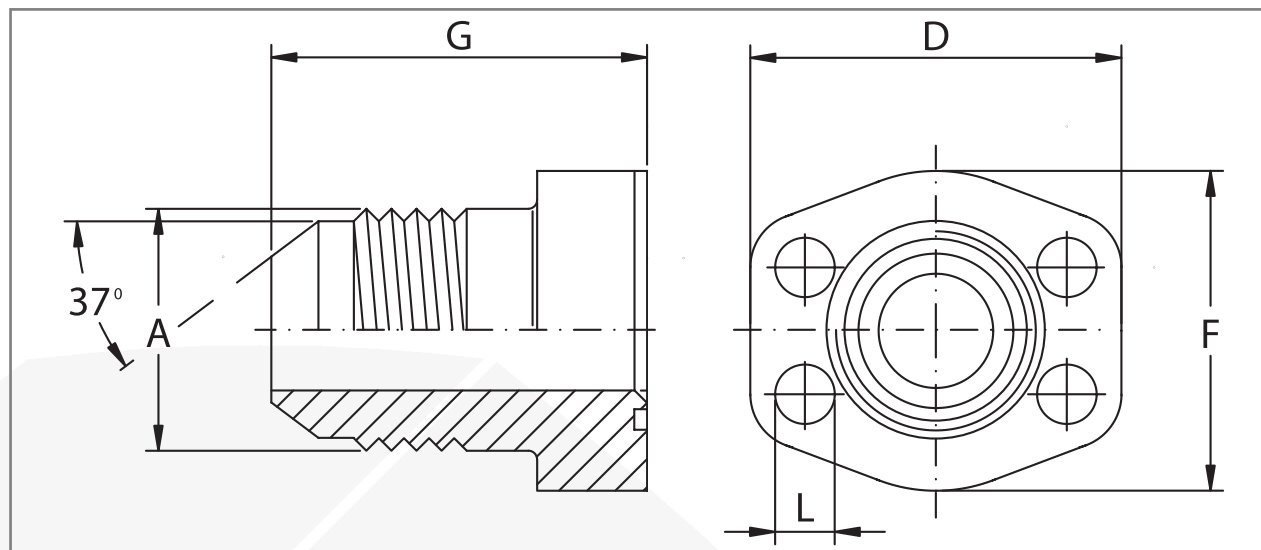

OSSO FACTORY

BRIDAS
ROSCADAS JIC
JIC THREADED
FLANGES

Presion maxima/ maximum pressure Kg/cm ²	Medida/Size	Tipo/Type	Dimensiones/ Dimensions				Tornillo/Screws (L)		O-ring
			A	D	F	G	Metrico/Metric	UNC	
SERIE 3000									
345	3/4"	BLB-3000-RMJIC-1212	1"1/16 - 12UN	65	50	60	M10x35	3/8"x1"1/2	2-214
345	1"	BLB-3000-RMJIC-1616	1"5/16 - 12UN	70	55	63	M10x35	3/8"x1"1/2	2-219
276	1"1/4	BLB-3000-RMJIC-2020	1"5/8 - 12UN	79	68	65	M10x35	7/16"x1"3/4	2-222
207	1"1/2	BLB-3000-RMJIC-2424	1"7/8 - 12UN	94	78	70	M12x35	1/2"x1"3/4	2-225
SERIE 6000									
414	3/4"	BLB-6000-RMJIC-1212	1"1/16 - 12UN	71	60	73	M10x40	3/8"x1"1/2	2-214
414	1"	BLB-6000-RMJIC-1616	1"5/16 - 12UN	81	70	82	M12x45	7/16"x1"3/4	2-219
414	1"1/4	BLB-6000-RMJIC-2020	1"5/8 - 12UN	95	78	92	M14x45	-	2-222
414	1"1/2	BLB-6000-RMJIC-2424	1"7/8 - 12UN	113	95	96	M16x55	5/8"x2"1/4	2-225

DESIGNACIÓN POR PEDIDO DESIGNATION FOR ORDER	MATERIAL	
	1045/1020	AISI 316L
Solo brida Only flange	BLB..	IBLB..
Brida completa de tornillos métricos, arandelas y junta tórica Flange complete of metric screws, grower type washers and o-ring	MBLB..	MIBLB..
Brida completa de tornillos unc, arandelas y junta tórica Flange complete of unc screws, grower type washers and o-ring	UBLB..	UIBLB..